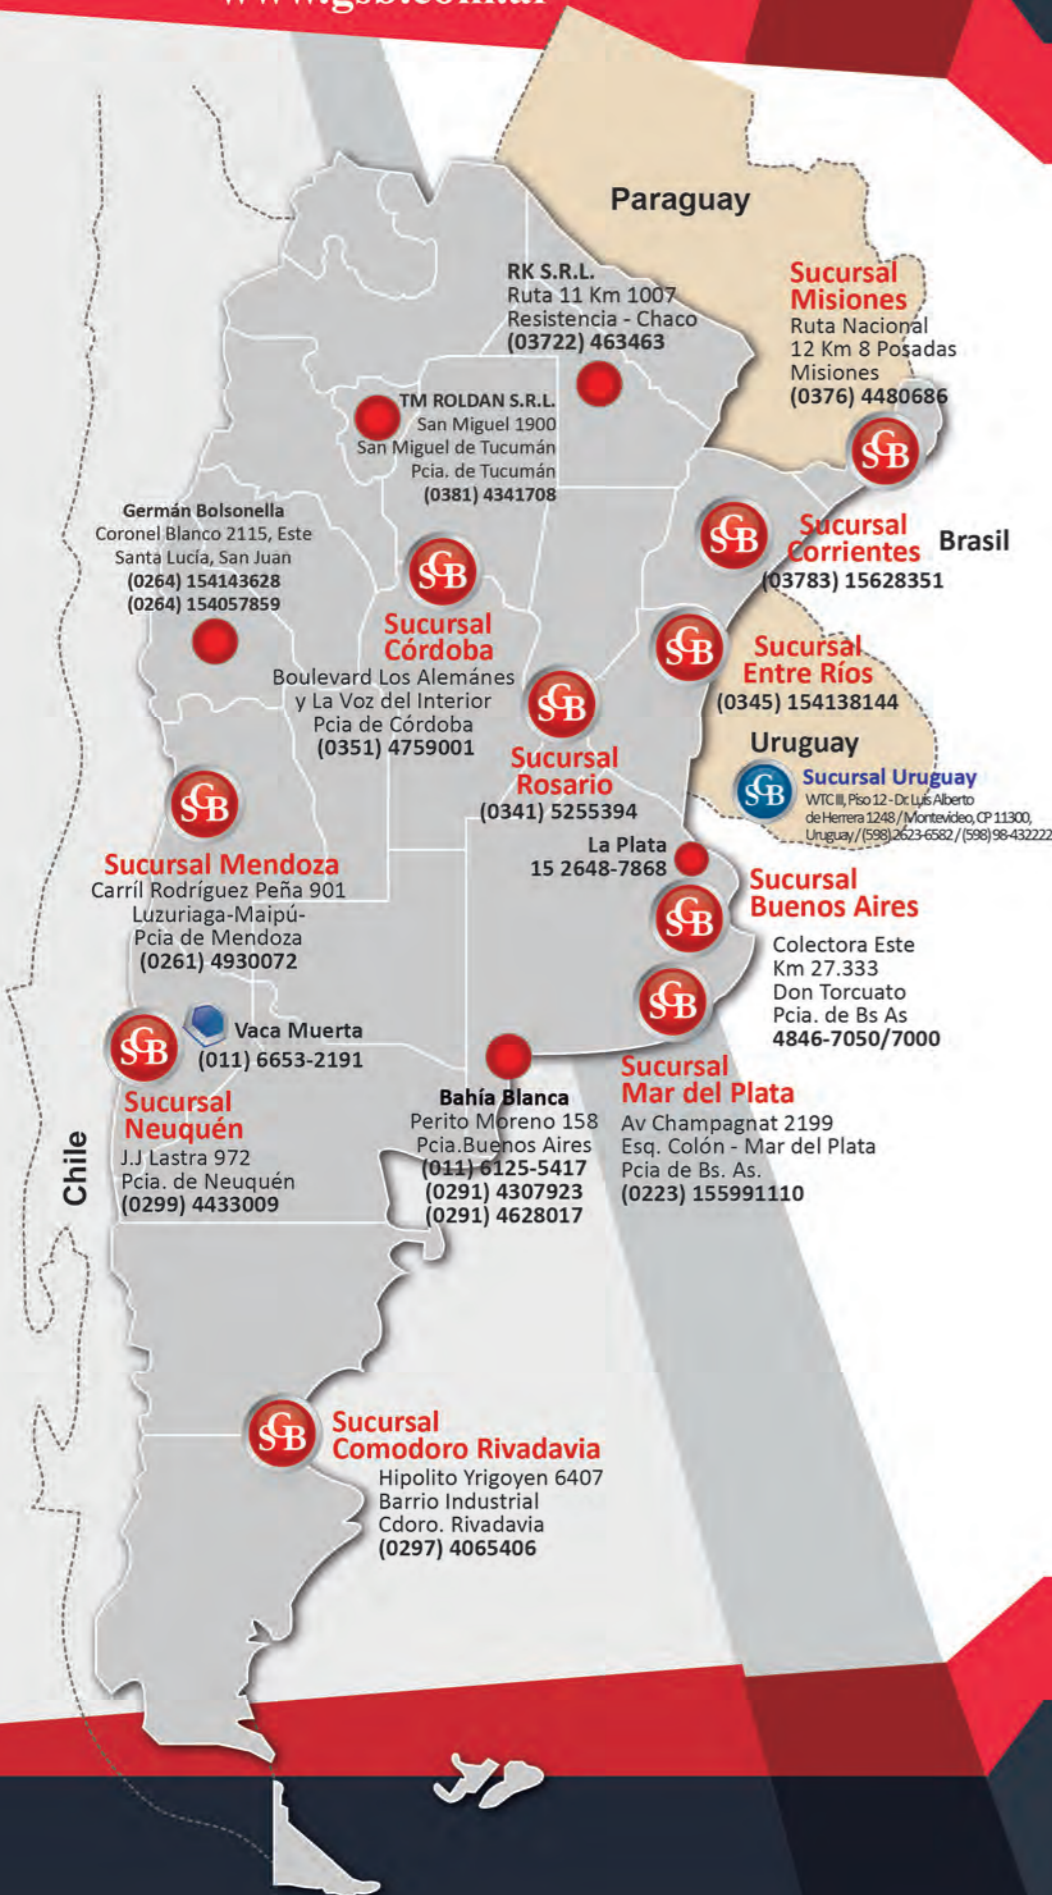

Soluciones integrales

para el sector
Público

Contactos Directos:

- Casa Central: Colectora Este Km 27.333 - Don Torcuato -Bs As- Argentina
- 011-4846-7050
  INT: 1432
- licitaciones@gsb.com.ar
- www.gsb.com.ar

Asfaltadoras

LeeBoy

**MITSUBISHI
FORKLIFT TRUCKS**