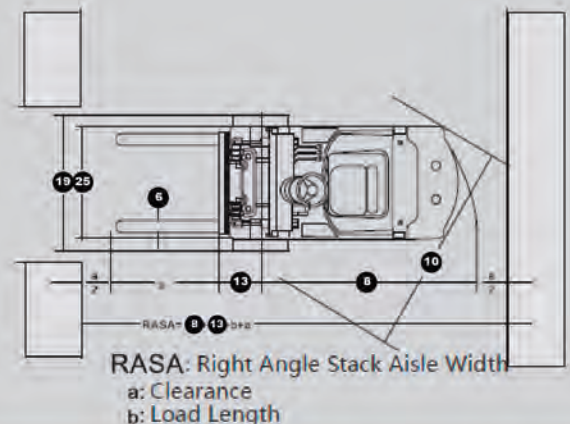

 www.gsb.com.ar

 (011) 4846-7050/7051

 industria@gsb.com.ar

No.	ESPECIFICACIONES		FL25Y	FD25H*	FD25H	FD30R		
2	Características	Combustible	Gas/LPG	Diesel	Diesel	Diesel		
3		Capacidad	kg	2500	2500	2500	3000	
4		Centro de carga	mm	500	500	500	500	
5		Elevacion libre de uñas	mm	1181	1181	1181	937	
6		Medidas de uñas L x A x Espesor	mm	1220x122x40	1220x122x40	1220x122x40	1220x125x45	
7		Inclinacion de torre adelante/atrás	°	6/6	6/6	6/6	6/6	
8		Radio de giro	mm	2350	2350	2350	2500	
		Despeje del piso	mm	110	110	110	115	
12		altura de techo protector	mm	2150	2150	2150	2200	
13		Perf	Velocidad de traslacion c /carga	km/h	19	19	19	20
15	Pendiente superable		%	20	20	20	20	
18	Dimensiones	Largo total hasta el carro	mm	2565	2565	2565	2780	
19		Ancho total	mm	1160	1160	1160	1230	
21		Altura de mastil plegado	mm	2165	2165	2165	2265	
20		Maxima elevacion de uñas	mm	4800	4800	4800	4800	
36	Chasis	Rodado	Delantero	7.00-12-12 PR	7.00-12-12 PR	7.00-12-12 PR	28x9-15-12PR	
37			Trasero	6.00-9-10PR	6.00-9-10PR	6.00-9-10PR	6.50-10-10PR	
24		Distancia entre ejes	mm	1600	1600	1600	1700	
		Peso total sin carga	kg	3800	3800	3800	4350	
45	Tren Motriz	Bateria	Volts /capacidad	V/Ah	12/90	12/90	12/90	
50		Motor	Modelo		GQ491GP	Xinchai C490BPG	ISUZU C240	ISUZU C240
			Potencia	kw/r.p.m	43/2800	40/2650	35,4/2500	35,4/2500
52			N° de cilindros		4	4	4	4
			Cilindrada	L	2,24	2,54	2,37	2,37
		Capacidad tanque de combustible	L	70	70	70	70	
55		Transmision		1/1 Powershift	1/1 Powershift	1/1 Powershift	1/1 Powershift	
57	Presion de trabajo	MPa	17,5	17,5	17,5	17,5		

- * Opción Torre de 6mts, con rodado dual
- ** Por periodo de transición este modelo viene en color amarillo