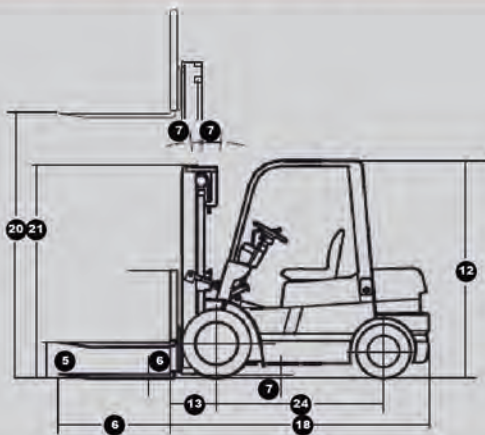

 www.gsb.com.ar

 (011) 4846-7050/7051

 industria@gsb.com.ar

No.	ESPECIFICACIONES		FL25Y	FD25H*	FD25H	FD30R		
2	Características	Combustible	Gas/LPG	Diesel	Diesel	Diesel		
3		Capacidad	kg	2500	2500	2500	3000	
4		Centro de carga	mm	500	500	500	500	
5		Elevacion libre de uñas	mm	1181	1181	1181	937	
6		Medidas de uñas L x A x Espesor	mm	1220x122x40	1220x122x40	1220x122x40	1220x125x45	
7		Inclinacion de torre adelante/atrás	°	6/6	6/6	6/6	6/6	
8		Radio de giro	mm	2350	2350	2350	2500	
		Despeje del piso	mm	110	110	110	115	
12		altura de techo protector	mm	2150	2150	2150	2200	
13		Perf	Velocidad de traslacion c /carga	km/h	19	19	19	20
15	Pendiente superable		%	20	20	20	20	
18	Dimensiones	Largo total hasta el carro	mm	2565	2565	2565	2780	
19		Ancho total	mm	1160	1160	1160	1230	
21		Altura de mastil plegado	mm	2165	2165	2165	2265	
20		Maxima elevacion de uñas	mm	4800	4800	4800	4800	
36	Chasis	Rodado	Delantero	7.00-12-12 PR	7.00-12-12 PR	7.00-12-12 PR	28x9-15-12PR	
37			Trasero	6.00-9-10PR	6.00-9-10PR	6.00-9-10PR	6.50-10-10PR	
24		Distancia entre ejes	mm	1600	1600	1600	1700	
		Peso total sin carga	kg	3800	3800	3800	4350	
45	Tren Motriz	Bateria	Volts /capacidad	V/Ah	12/90	12/90	12/90	
50		Motor	Modelo		GQ491GP	Xinchai C490BPG	ISUZU C240	ISUZU C240
			Potencia	kw/r.p.m	43/2800	40/2650	35,4/2500	35,4/2500
52			N° de cilindros		4	4	4	4
			Cilindrada	L	2,24	2,54	2,37	2,37
		Capacidad tanque de combustible	L	70	70	70	70	
55		Transmision		1/1 Powershift	1/1 Powershift	1/1 Powershift	1/1 Powershift	
57	Presion de trabajo	MPa	17,5	17,5	17,5	17,5		

- * Opción Torre de 6mts, con rodado dual
- ** Por periodo de transición este modelo viene en color amarillo