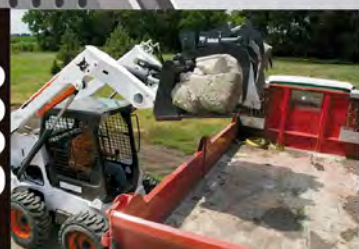

Capacidad de Carga : 869 kg
Trayectoria del brazo elevador : Vertical
Motor : 49 HP -Diesel
Peso Operativo : 2815 kg
Cilindros : 4

S630