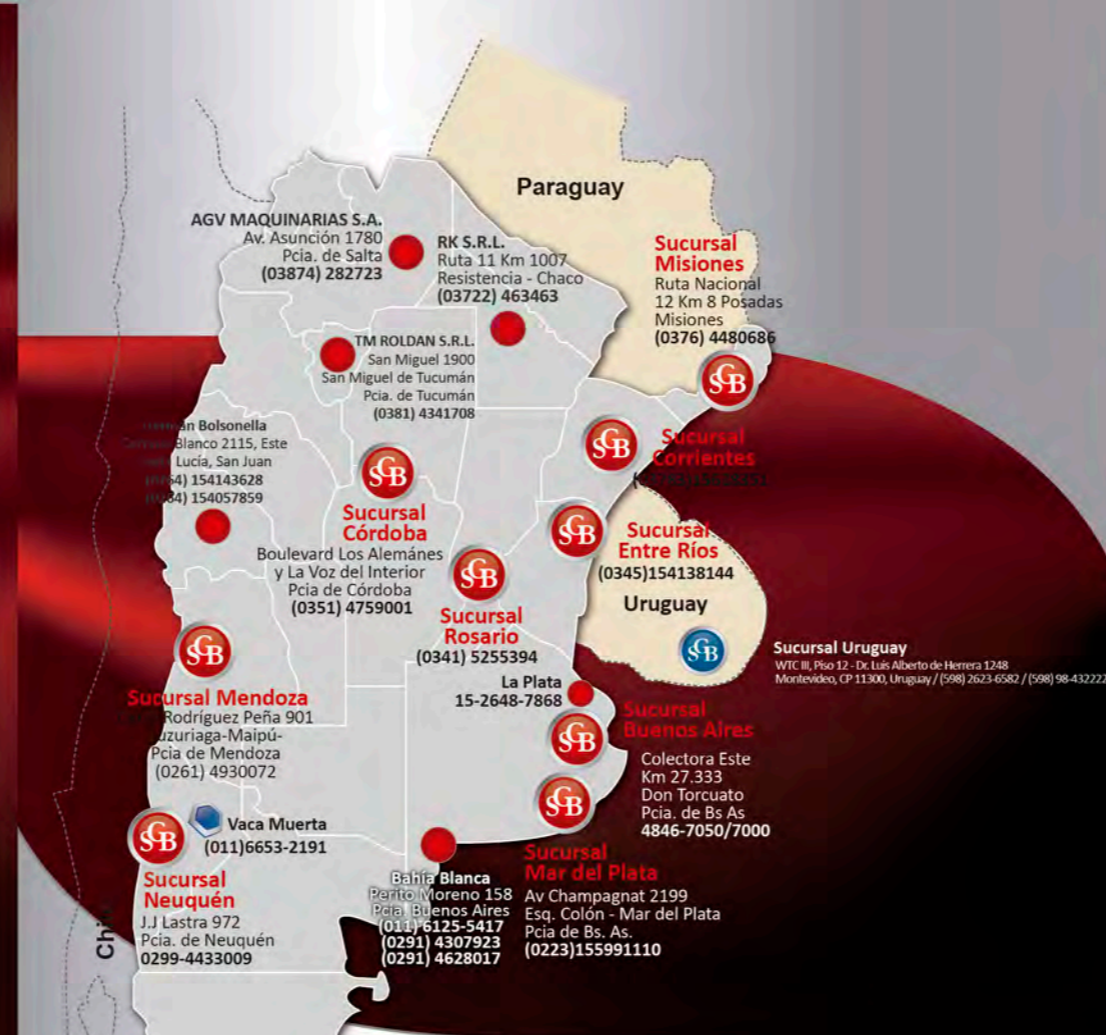

NUESTROS VALORES:

Servicio
Trabajamos para ofrecer a nuestros clientes el mejor servicio con atención personalizada idónea para resolver cada necesidad.

Calidad
La mejor calidad de:
• Productos de alta calidad a nivel internacional.
• El más amplio stock de repuestos.
• La respuesta más rápida y efectiva a las necesidades del cliente.

Compromiso:
De estar cerca de nuestros clientes ubicados estratégicamente en el país atendiendo zonas de influencia.

VISIÓN
Ser una compañía líder del sector de equipos de elevación y distribución de materiales, logrando estándares de atención que satisfagan las expectativas de nuestros clientes, basados en el conocimiento de sus necesidades y en la capacitación y el desarrollo de nuestros colaboradores.

MISIÓN
Proveer el acceso a nuestros clientes a la mejor tecnología en equipos de elevación y distribución de materiales, siendo un aliado estratégico en su actividad productiva, a través de la